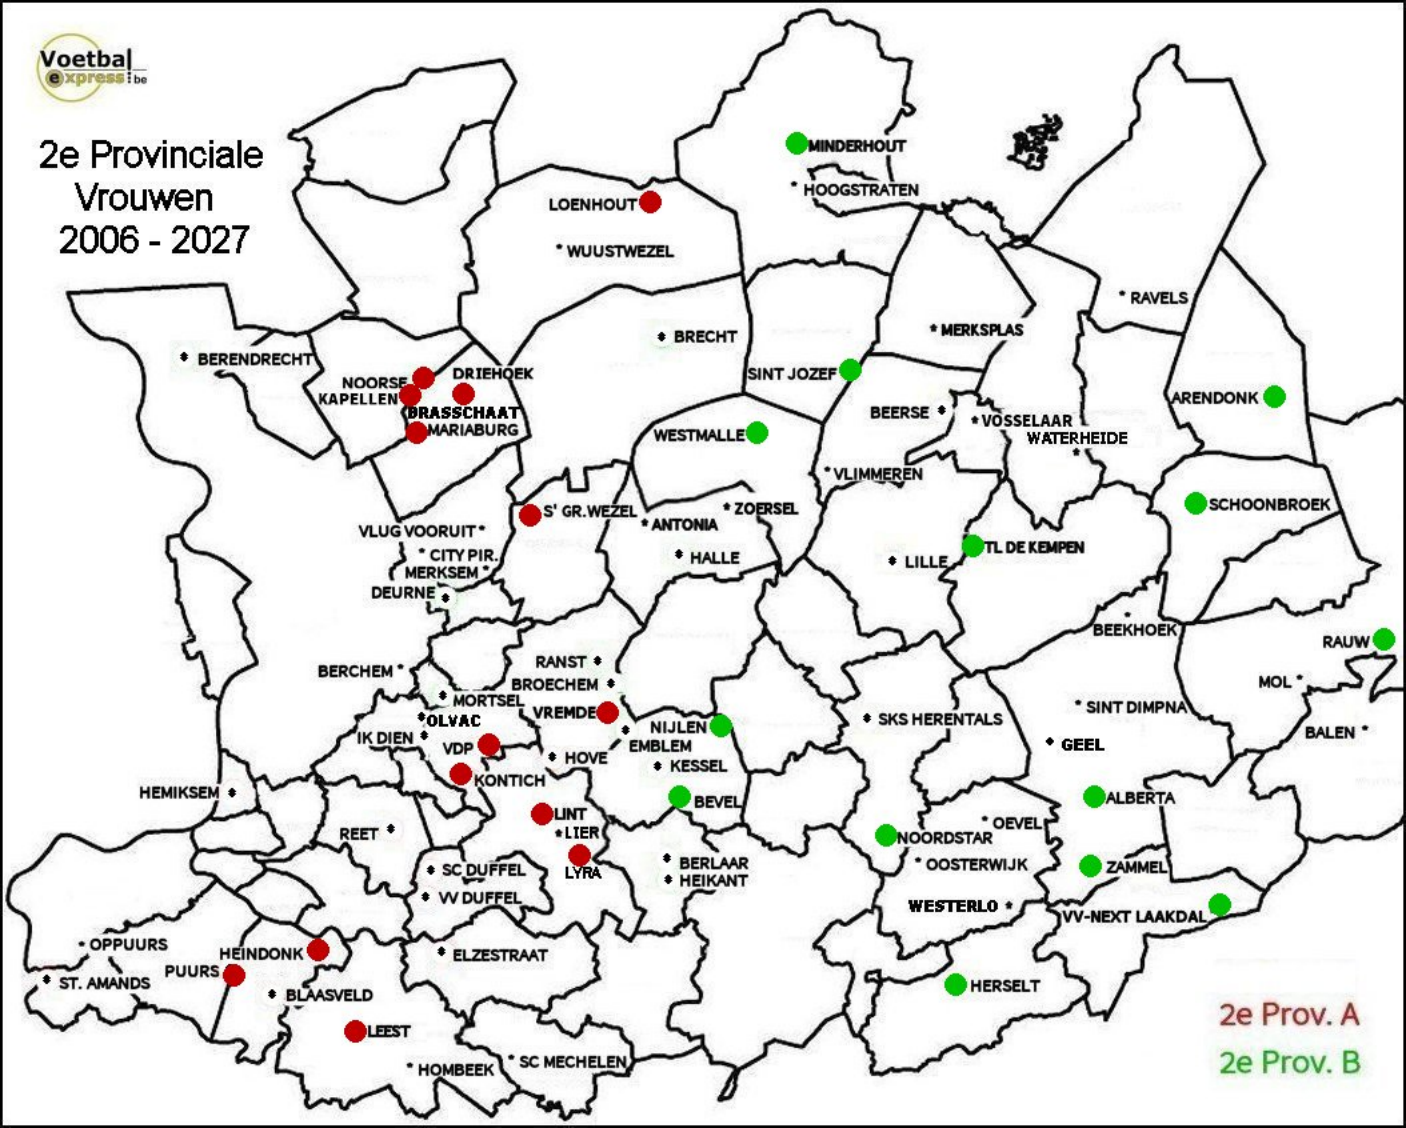

## 2e Provinciale Vrouwen 2006 - 2007

2e Prov. A  
2e Prov. B